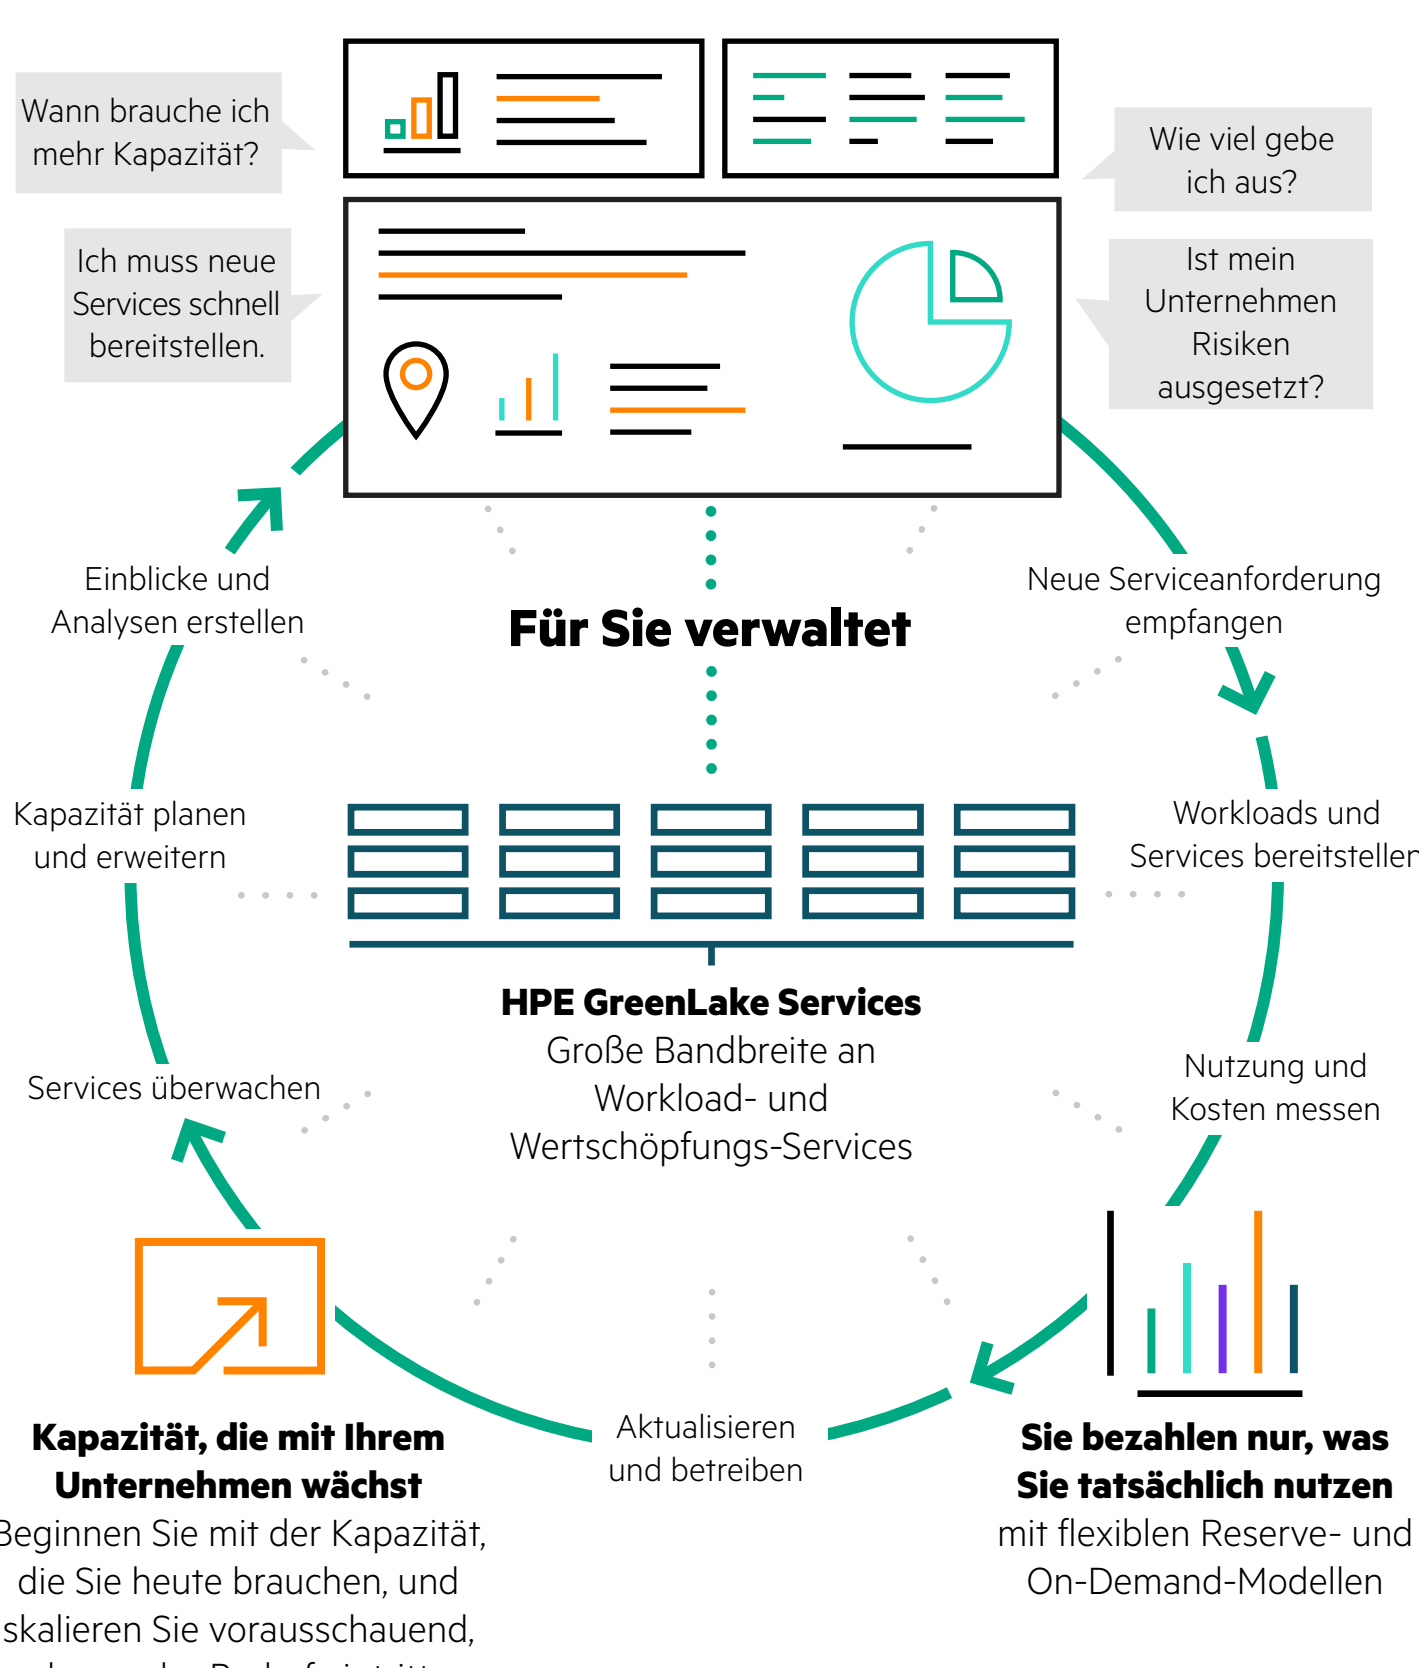

### LOS GEHT'S ...

Start innerhalb von Minuten nach Herstellen der Netzwerkverbindung

### Vereinfachte IT für Benutzer

Genießen Sie einfaches Hinzufügen und Verwalten von Services dank eines zentralen Point-and-Click-Portals

Gewinnen Sie tiefere Einblicke, um besser in Ihrer hybriden Umgebung agieren zu können

### HPE GreenLake Central

Einheitliche Bedienung und Ansicht lokal und in der Cloud

**Mit HPE GreenLake können Sie Kapital freisetzen, die betriebliche und finanzielle Flexibilität steigern und Mitarbeiter für wichtigere Aufgaben freistellen, um Ihre nächsten Ziele schneller zu erreichen.**