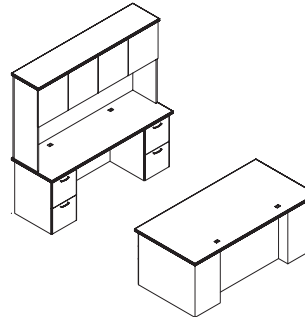

Hutch
Four doors
72"W 16"D 43½"H
NTHU 7216

Credenza
File/file left, File/file right
72"W 24"D 28½"H
NTKC 7224-22

Desk
File/file left,
Box/box/file right
72"W 36"D 28½"H
NTDP 7236-23