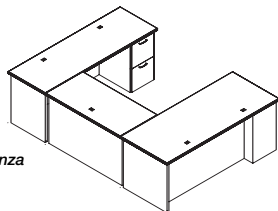

Desk
Box/box/file left
72"W 30"D 28½"H
NTSP 7230-30

Desk-height Bridge
48"W 24"D 28½"H
NTBR 4824

U-configuration Credenza
File/file right
72"W 24"D 28½"H
NTUC 7224-05

Desk-height Bridge
48"W 24"D 28½"H
NTBR 4824

Desk
Box/box/file left
72"W 36"D 28½"H
NTSP 7236-30