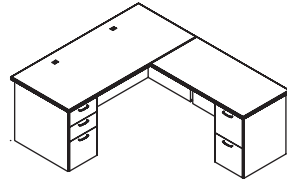

Desk Box/box/file left
65"W 30"D 28½"H
NTSP 6630-30