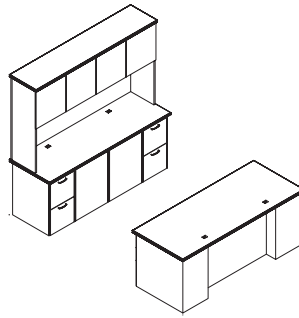

Hutch
Four doors
71"W 16"D 43½"H
NTHU 7216

Credenza
File/file left, File/file right
71"W 24"D 28½"H
NTKC 7224-22

Desk
File/file left,
Box/box/file right
71"W 36"D 28½"H
NTDP 7236-23