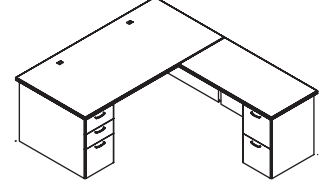

Desk Box/box/file left
71"W 36"D 28½"H
NTSP 7236-30

U-Desk

Desk
Box/box/file left
71"W 30"D 28½"H
NTSP 7230-30

Desk-height Bridge
48"W 24"D 28½"H
NTBR 4824

U-configuration Credenza
File/file right
71"W 24"D 28½"H
NTUC 7224-02