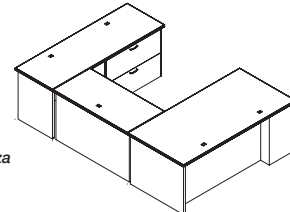

Desk
Box/box/file left
71"W 36"D 28½"H
NTSP 7236-30

Desk-height Bridge
48"W 24"D 28½"H
NTBR 4824

U-configuration Credenza
Lateral right
71"W 24"D 28½"H
NTUC 7224-05

Bullet Top Desk
71"W 36"D 28½"H
NTBT 7236

Desk-height Bridge
48"W 24"D 28½"H
NTBR 4824

U-configuration Credenza
Box/box/file right
71"W 24"D 28½"H
NTUC 7224-03

Hutch Four doors
71"W 16"D 43½"H
NTHU 7216