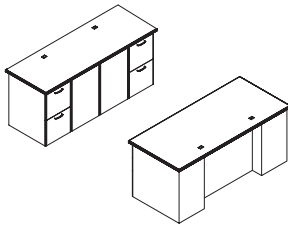

Hutch
Four doors
71"W 16"D 43½"H
NTHU 7216

Credenza
Four position,
File/file right and left,
Double door center
71"W 24"D 28½"H
NTFC 7224

Desk
File/file left,
Box/box/file right
71"W 30"D 28½"H
NTDP 7230-23